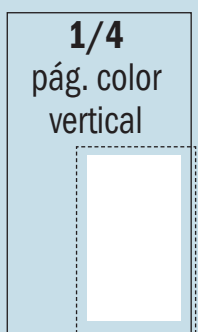

A caja:
 135 x 200 mm

A sangre:
 141 x 206 mm

700 €

A caja:
 70 x 280 mm

A sangre:
 76 x 303 mm

700 €

A caja:
 190 x 100 mm

A sangre:
 216 x 106 mm

600 €

A caja:
 90 x 140 mm

A sangre:
 96 x 146 mm

600 €

A caja:
 190 x 75 mm

A sangre:
 216 x 81 mm

Encarte 4 páginas **1.100 €**

Encarte 2 páginas **950 €**