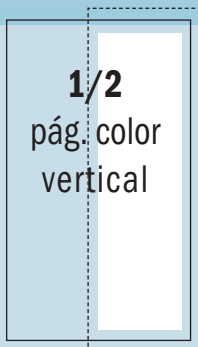

REVISTA

1.700 €

A sangre:
 216 x 236 mm

Contraportada: **1.500 €**

Interior portada: **1.200 €**

Interior contraportada: **1.150 €**

Página 1: **1.200 €**

Página color: **1.100 €**

A sangre: 216 x 303 mm

775 €

A caja:
 90 x 285 mm

A sangre:
 96 x 303 mm

775 €

A caja:
 190 x 140 mm

A sangre:
 216 x 146 mm

775 €

A caja:
 135 x 200 mm

A sangre:
 141 x 206 mm

700 €

A caja:
 70 x 280 mm

A sangre:
 76 x 303 mm

700 €

A caja:
 190 x 100 mm

A sangre:
 216 x 106 mm

Formato Anuncios: JPG o TIFF - 300 ppp